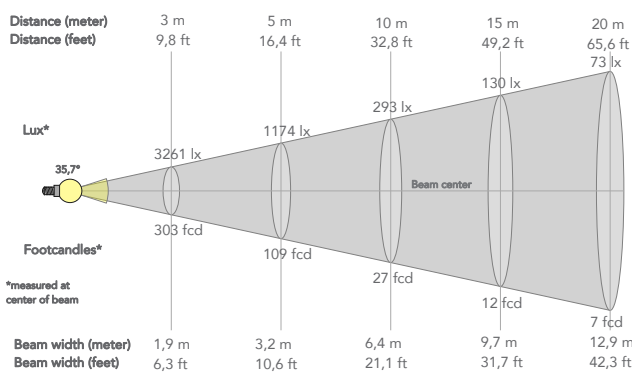

BEAM INTENSITIES AND WIDTHS

Distance	1m	2m	3m	4m	5m	7,5m	10m	15m	20m	25m	30m	40m	50m
Distance	3,3ft	6,6ft	9,8ft	13,1ft	16,4ft	24,6ft	32,8ft	49,2ft	65,6ft	82ft	98,4ft	131,2ft	164ft
Lux	29348lx	7337lx	3261lx	1834lx	1174lx	522lx	293lx	130lx	73lx	47lx	33lx	18lx	12lx
Footcand.	2726fcd	682fcd	303fcd	170fcd	109fcd	48fcd	27fcd	12fcd	7fcd	4fcd	3fcd	2fcd	1fcd
Beam wid.	0,6m	1,3m	1,9m	2,6m	3,2m	4,8m	6,4m	9,7m	12,9m	16,1m	19,3m	25,8m	32,2m
Beam wid.	2,1ft	4,3ft	6,3ft	8,4ft	10,6ft	15,9ft	21,1ft	31,7ft	42,3ft	52,9ft	63,4ft	84,6ft	105,7ft

PRESET 4.000 K

Beam angle 50%: 56°

Beam angle 50%	Field angle 10%	Cut off angle 2,5%	Intensity ratio in 120° cone	Intensity ratio in 90° cone
35,7°	53,7°	62,3°	100,0%	100,0%