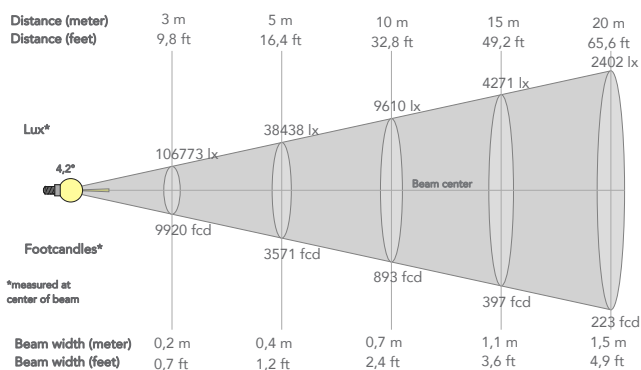

Beam angle 50%	Field angle 10%	Cut off angle 2,5%	Intensity ratio in 120° cone	Intensity ratio in 90° cone
4,2°	6,3°	7,1°	100,0%	100,0%

BEAM INTENSITIES AND WIDTHS

Distance	1m	2m	3m	4m	5m	7,5m	10m	15m	20m	25m	30m	40m	50m
Distance	3,3ft	6,6ft	9,8ft	13,1ft	16,4ft	24,6ft	32,8ft	49,2ft	65,6ft	82ft	98,4ft	131,2ft	164ft
Lux	1128662lx	282166lx	125407lx	70541lx	45146lx	20065lx	11287lx	5016lx	2822lx	1806lx	1254lx	705lx	451lx
Footcand.	104856fcd	26214fcd	11651fcd	6554fcd	4194fcd	1864fcd	1049fcd	466fcd	262fcd	168fcd	117fcd	66fcd	42fcd
Beam wid.	0,1m	0,1m	0,2m	0,3m	0,4m	0,6m	0,7m	1,1m	1,5m	1,9m	2,2m	3m	3,7m
Beam wid.	0,2ft	0,5ft	0,7ft	1ft	1,2ft	1,8ft	2,4ft	3,6ft	4,9ft	6,1ft	7,3ft	9,7ft	12,2ft

PRESET 4.000 K

Beam angle 50%: 4°

Beam angle 50%	Field angle 10%	Cut off angle 2,5%	Intensity ratio in 120° cone	Intensity ratio in 90° cone
4,2°	6,3°	7,3°	100,0%	100,0%

BEAM INTENSITIES AND WIDTHS

Distance	1m	2m	3m	4m	5m	7,5m	10m	15m	20m	25m	30m	40m	50m
Distance	3,3ft	6,6ft	9,8ft	13,1ft	16,4ft	24,6ft	32,8ft	49,2ft	65,6ft	82ft	98,4ft	131,2ft	164ft
Lux	960954lx	240239lx	106773lx	60060lx	38438lx	17084lx	9610lx	4271lx	2402lx	1538lx	1068lx	601lx	384lx
Footcand.	89276fcd	22319fcd	9920fcd	5580fcd	3571fcd	1587fcd	893fcd	397fcd	223fcd	143fcd	99fcd	56fcd	36fcd
Beam wid.	0,1m	0,1m	0,2m	0,3m	0,4m	0,6m	0,7m	1,1m	1,5m	1,9m	2,2m	3m	3,7m
Beam wid.	0,2ft	0,5ft	0,7ft	1ft	1,2ft	1,8ft	2,4ft	3,6ft	4,9ft	6,1ft	7,3ft	9,7ft	12,1ft