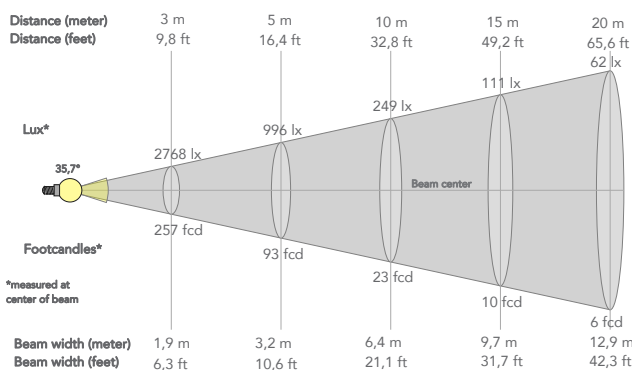

BEAM INTENSITIES AND WIDTHS

Distance	1m	2m	3m	4m	5m	7,5m	10m	15m	20m	25m	30m	40m	50m
Distance	3,3ft	6,6ft	9,8ft	13,1ft	16,4ft	24,6ft	32,8ft	49,2ft	65,6ft	82ft	98,4ft	131,2ft	164ft
Lux	24908lx	6227lx	2768lx	1557lx	996lx	443lx	249lx	111lx	62lx	40lx	28lx	16lx	10lx
Footcand.	2314fcd	578fcd	257fcd	145fcd	93fcd	41fcd	23fcd	10fcd	6fcd	4fcd	3fcd	2fcd	1fcd
Beam wid.	0,6m	1,3m	1,9m	2,6m	3,2m	4,8m	6,4m	9,7m	12,9m	16,1m	19,3m	25,8m	32,2m
Beam wid.	2,1ft	4,3ft	6,3ft	8,4ft	10,6ft	15,8ft	21,1ft	31,7ft	42,3ft	52,8ft	63,4ft	84,5ft	105,7ft