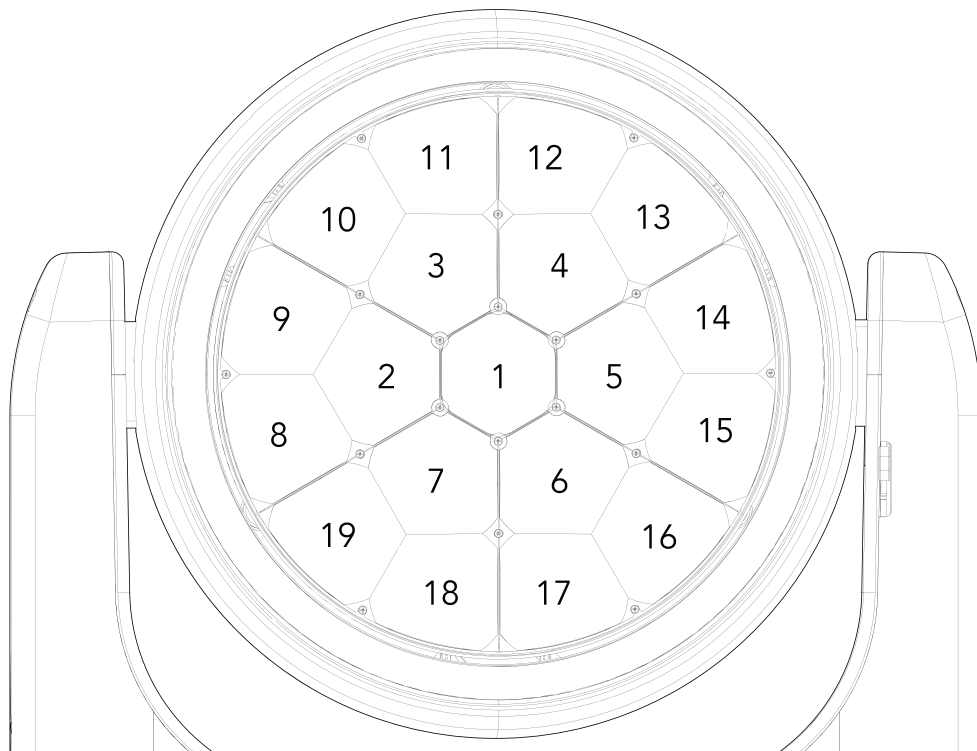

PIXEL LAYOUT